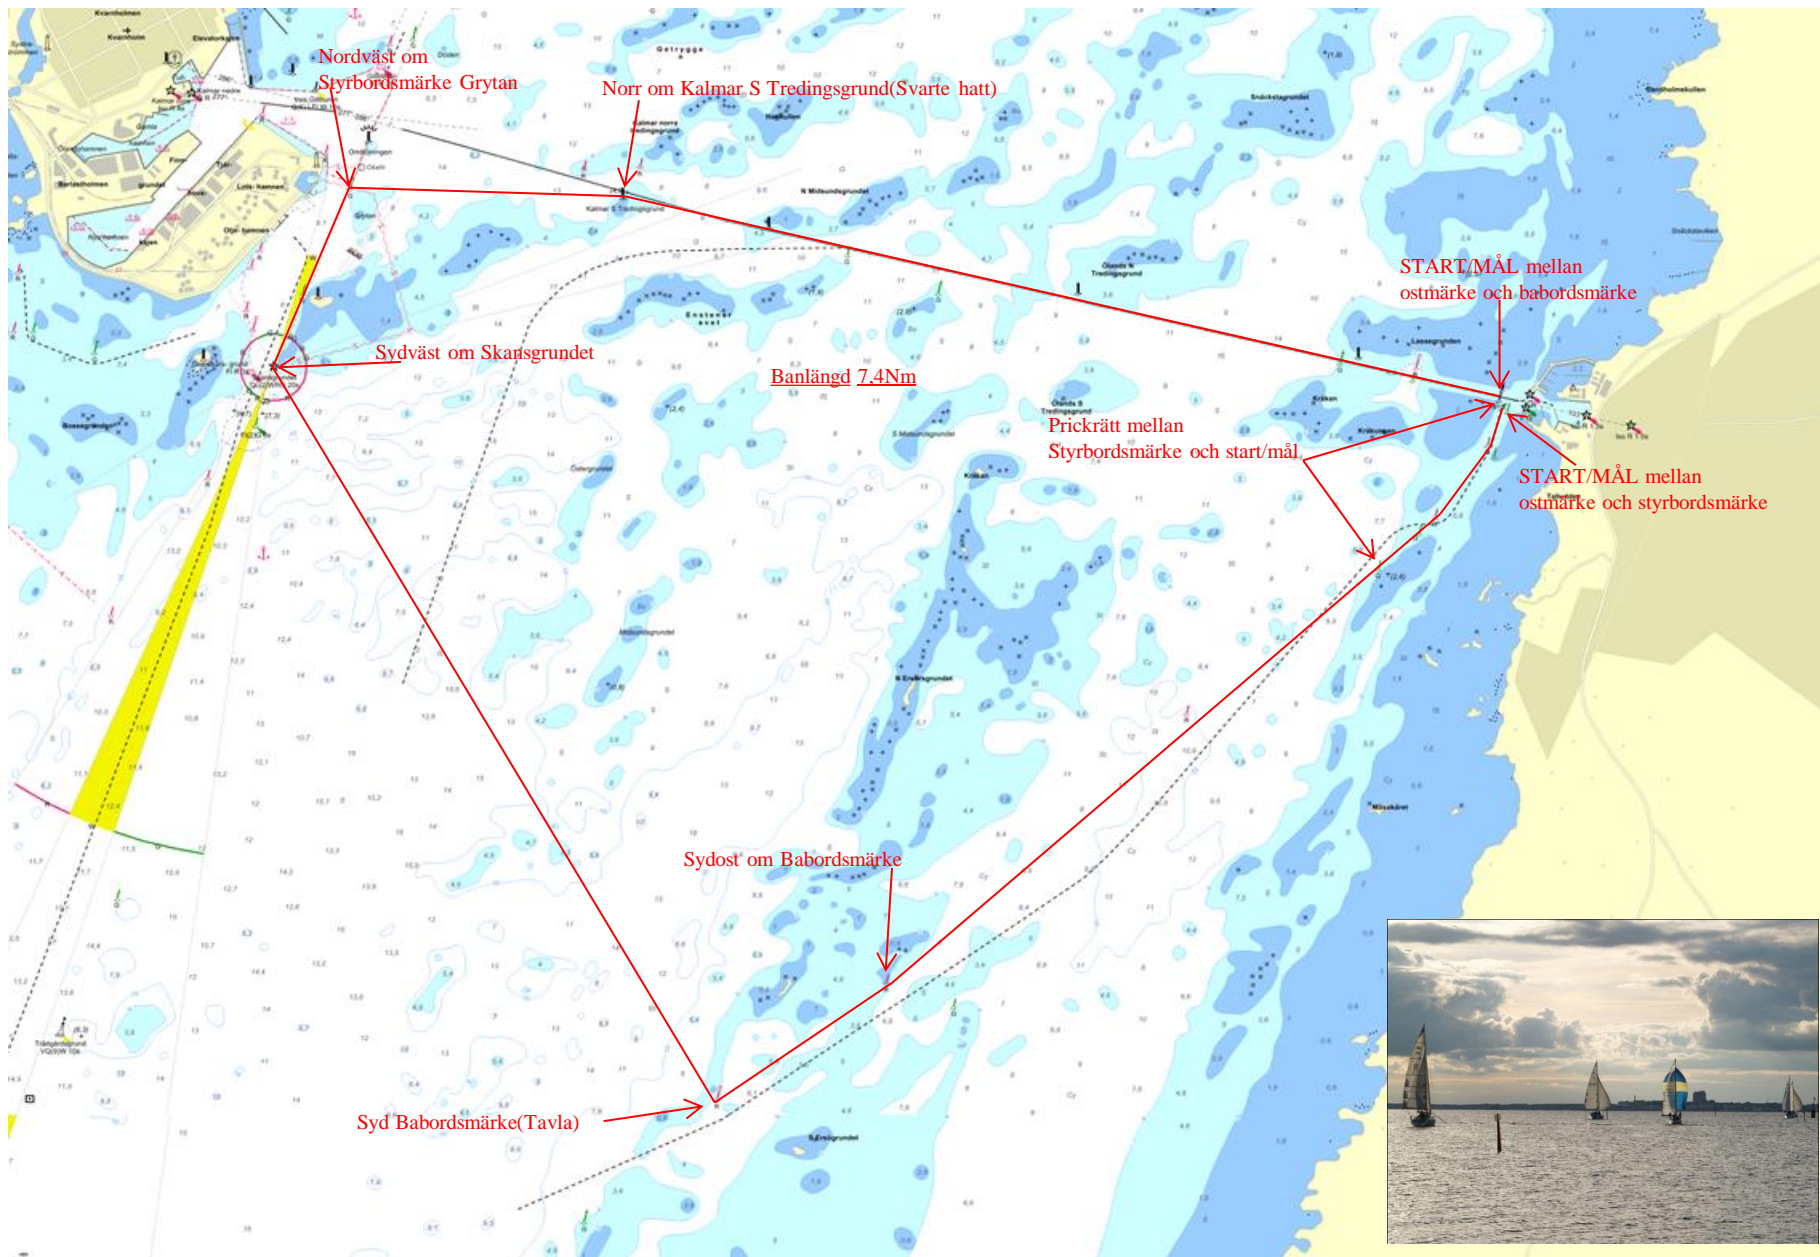

Måndagsseglingar Färjestadens Segelsällskap 2019

PM Måndagsseglingar Färjestadens Segelsällskap 2019

Välkommen att delta på våra Måndagsseglingar

Målsättningen med Måndagsseglingarna är att vi ska få ut så många segelbåtar som möjligt vid samma tillfälle.

Vi tillämpar Svenska Seglarförbundets beräkningsmall för jaktstart SRS, vind 4-6 m/s, banlängd 7,4Nm samt beräknad målgång 19:15.

Avläs starttid i bifogad tabell (vanligaste båtarna till höger annars kommande sidor). Se banbeskrivning för banan. Banan seglas medsols.