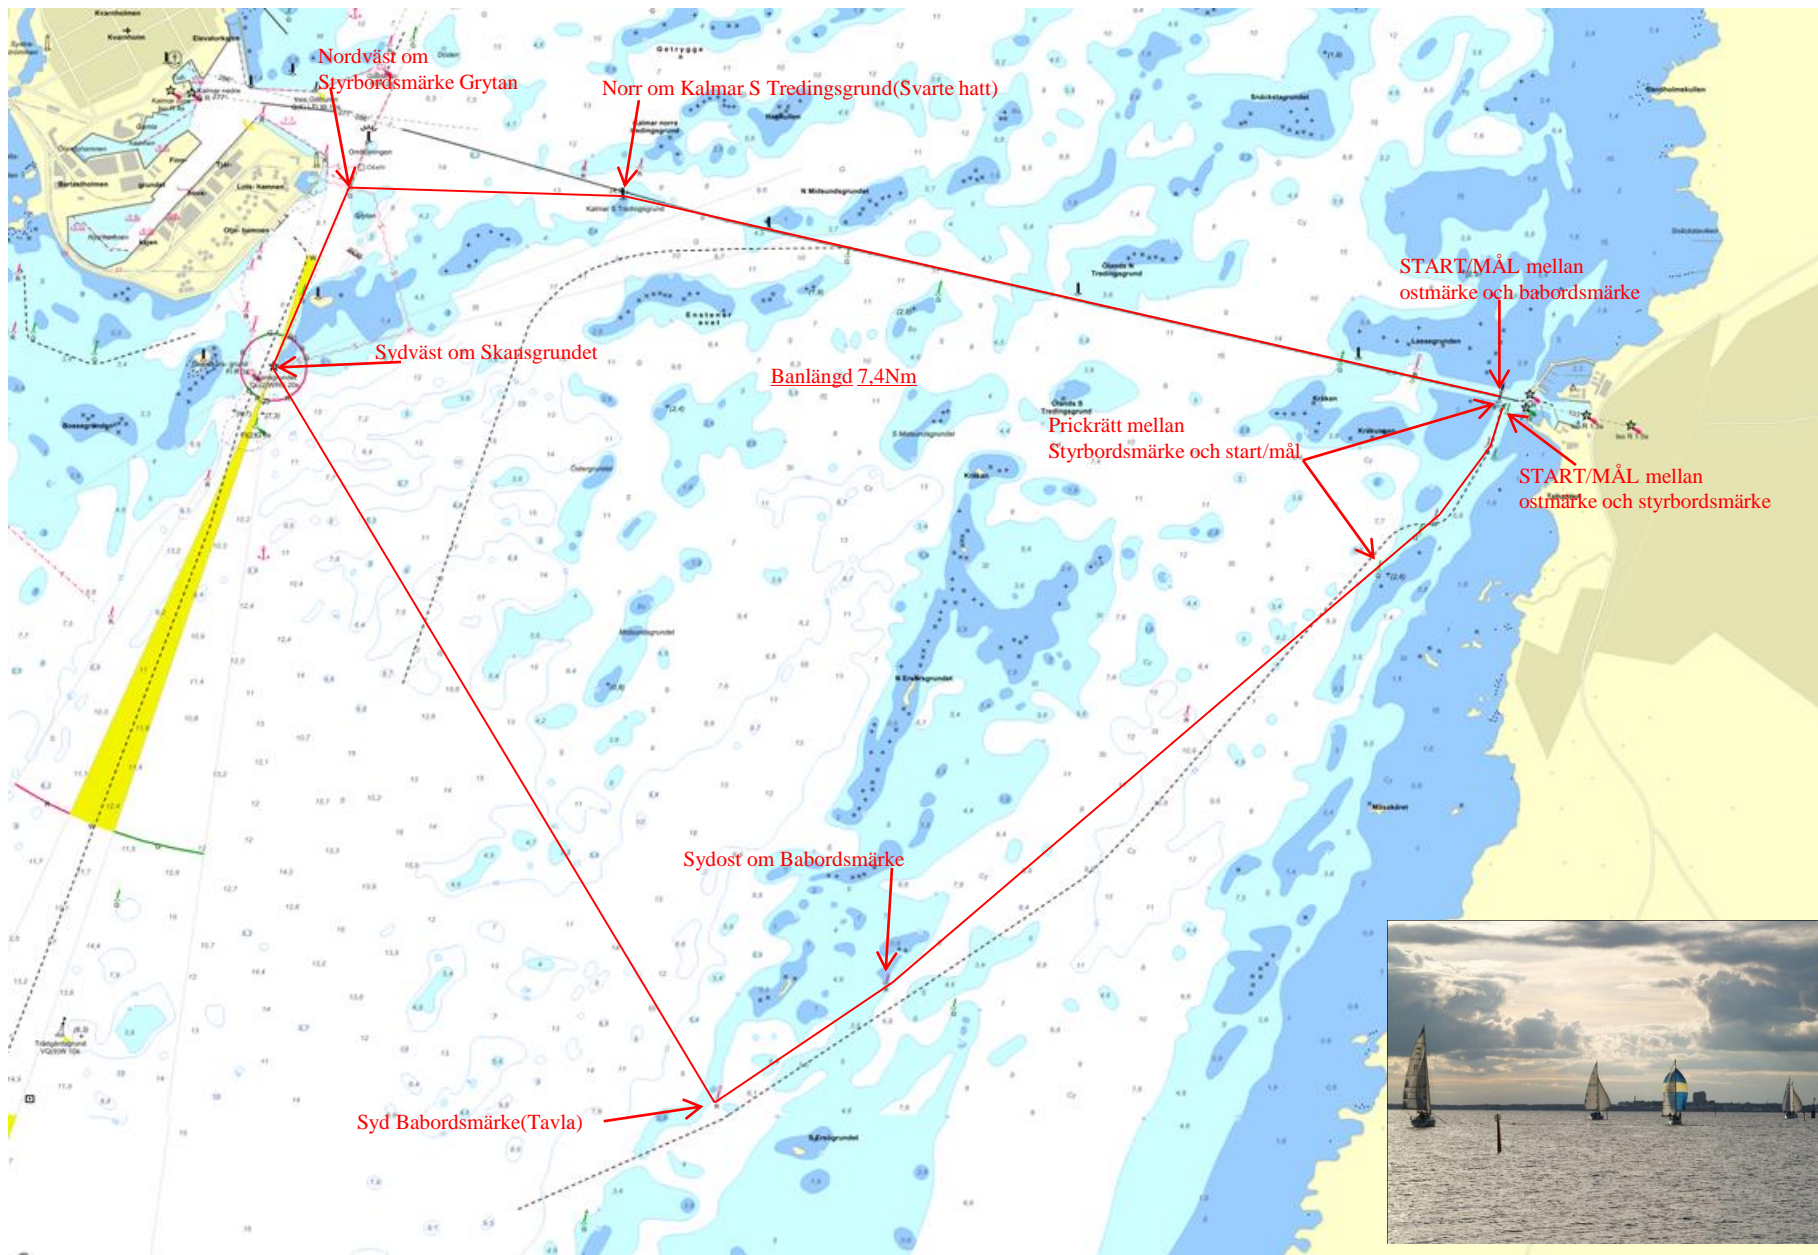

Måndagsseglingar Färjestadens Segelsällskap 2020

PM Måndagsseglingar Färjestadens Segelsällskap 2020

Välkommen att delta på våra Måndagsseglingar

Målsättningen med Måndagsseglingarna är att vi ska få ut så många segelbåtar som möjligt vid samma tillfälle.

Vi tillämpar Svenska Seglarförbundets beräkningsmall för jaktstart SRS, vind 4-6 m/s, banlängd 7,4Nm samt beräknad målgång 19:15.

Avläs starttid i bifogad tabell (vanligaste båtarna till höger annars kommande sidor). Se banbeskrivning för banan. Banan seglas medsols.