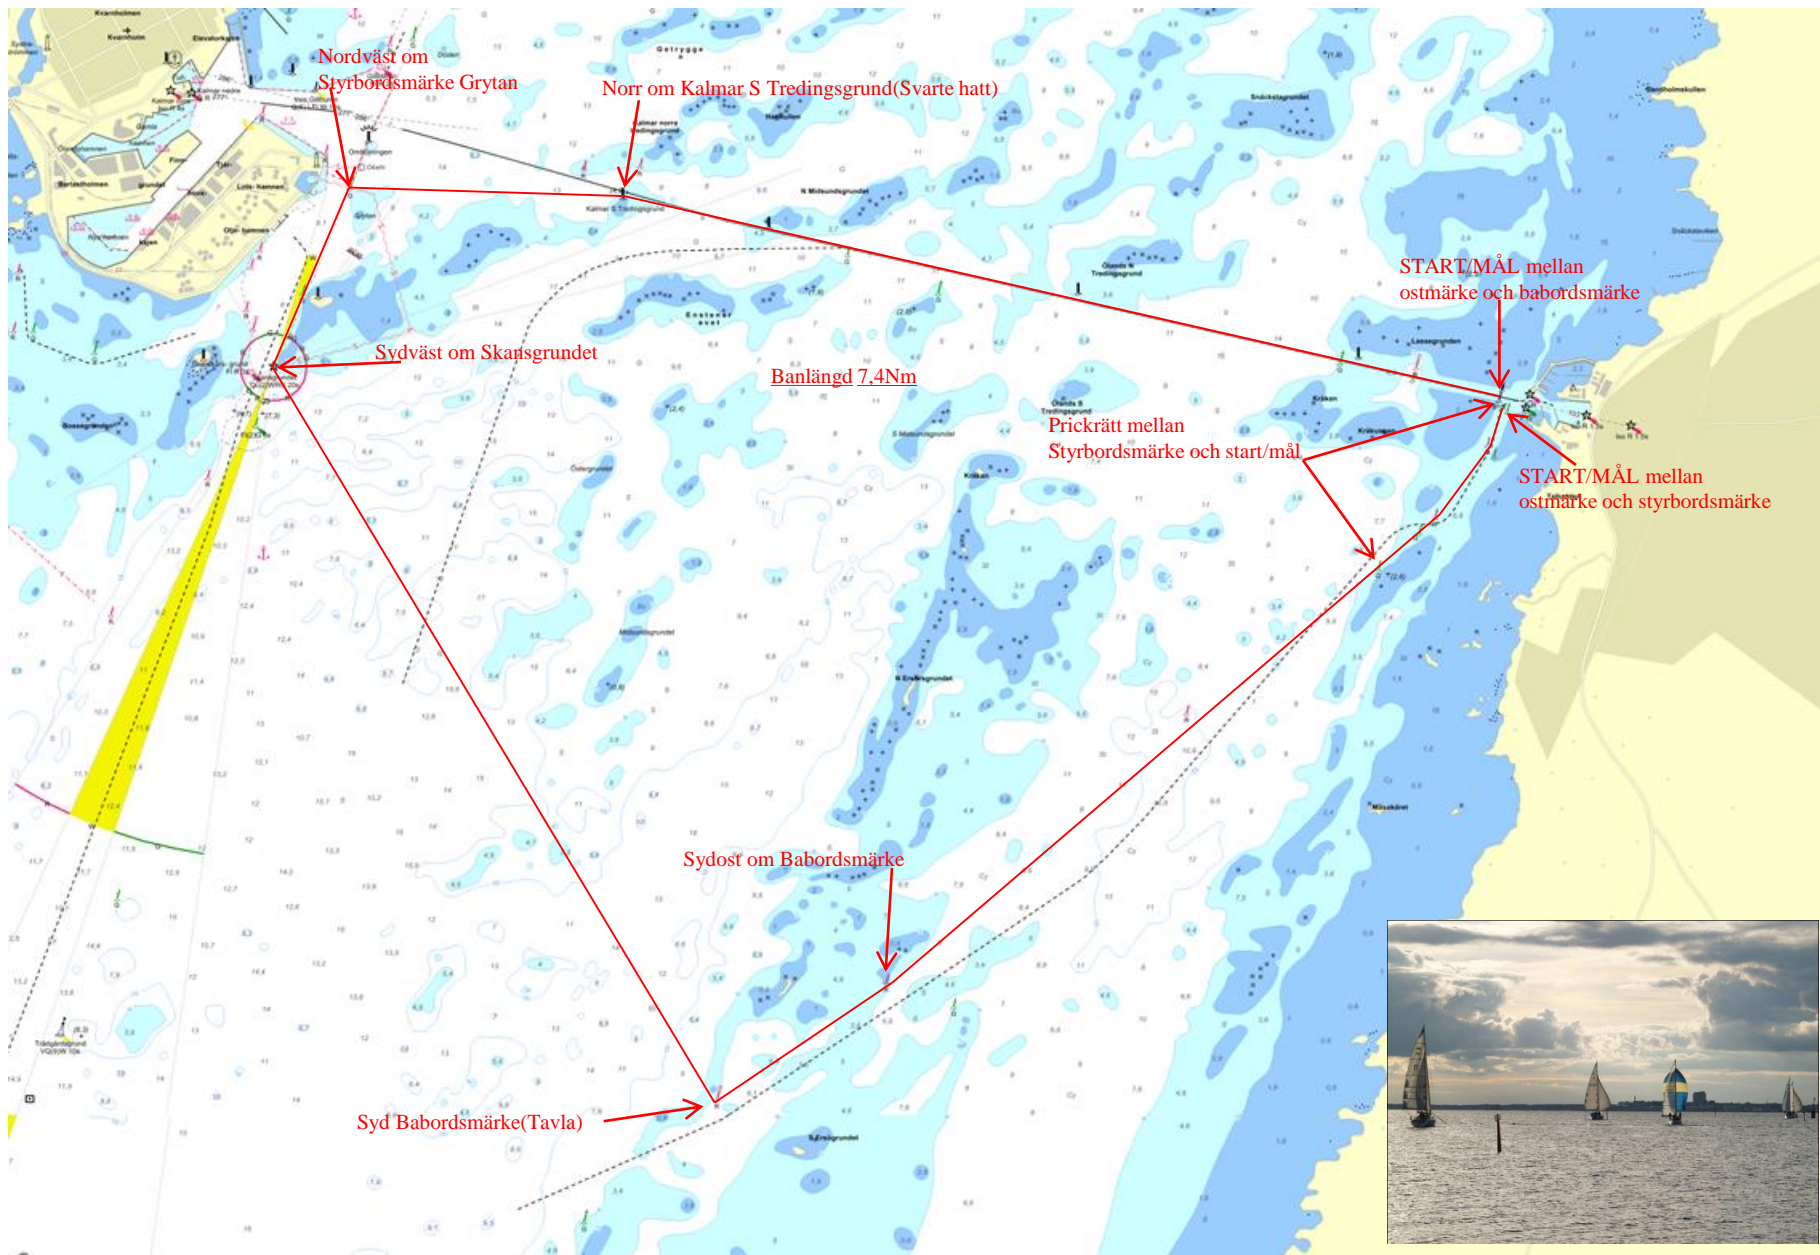

Måndagsseglingar Färjestadens Segelsällskap 2021

PM Måndagsseglingar Färjestadens Segelsällskap 2021

Välkommen att delta på våra Måndagsseglingar

Målsättningen med Måndagsseglingarna är att vi ska få ut så många segelbåtar som möjligt vid samma tillfälle.

Nytt för i år är de Måndagsseglingar som är planerade i september seglas på söndagar och starttiden minskas med 4 timmar, exempel normal starttid kl17:30 en måndag ny start tid söndag 17:30 – 4:00 timmar = kl13:30.

Vi tillämpar Svenska Seglarförbundets beräkningsmall för jaktstart SRS, vind 4-6 m/s, banlängd 7,4Nm samt beräknad målgång 19:15.

Avläs starttid i bifogad tabell (vanligaste båtarna till höger annars kommande sidor). Se banbeskrivning för banan. Banan seglas medsols.