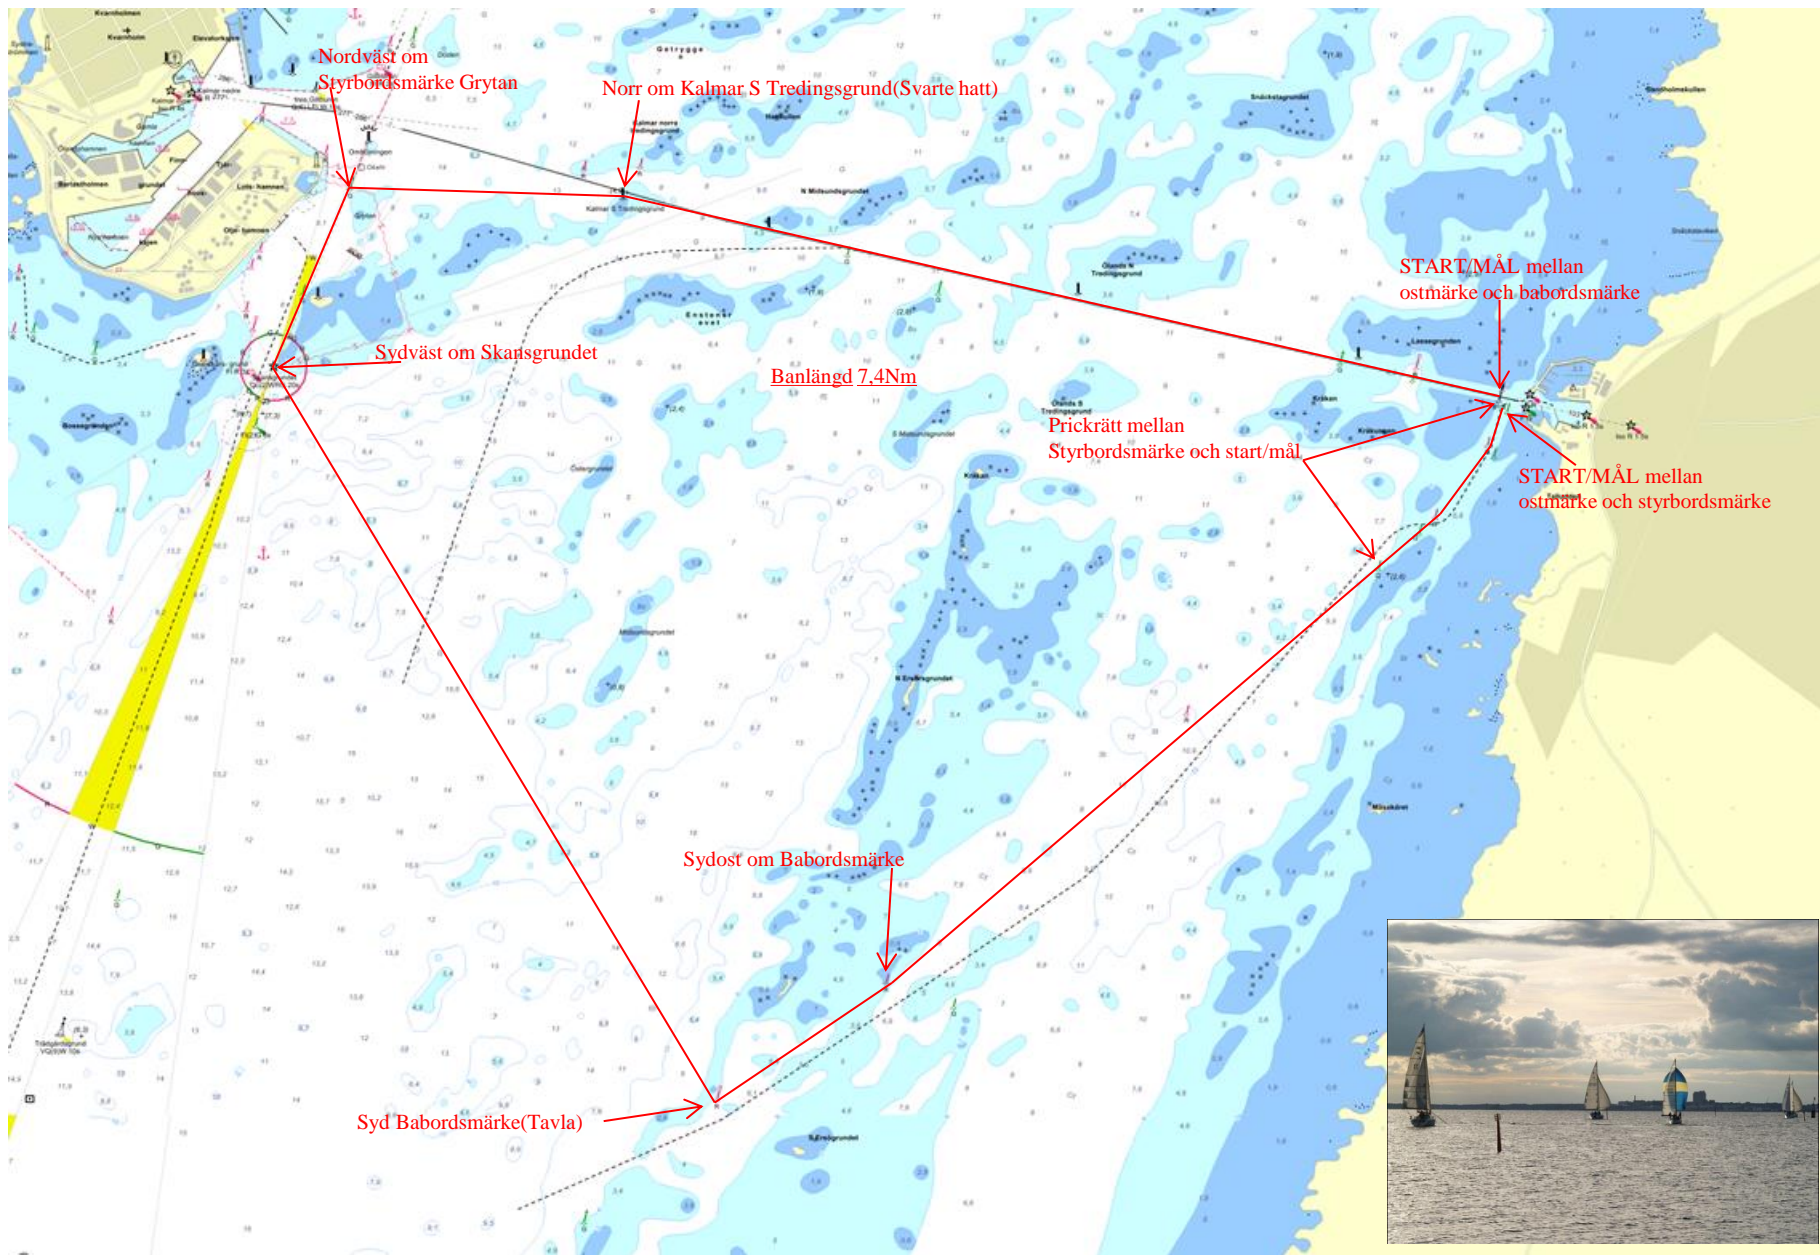

Måndagsseglingar Färjestadens Segelsällskap 2021

PM Måndagsseglingar Färjestadens Segelsällskap 2021

Välkommen att delta på våra Måndagsseglingar

Målsättningen med Måndagsseglingarna är att vi ska få ut så många segelbåtar som möjligt vid samma tillfälle.

Nytt för i år är de Måndagsseglingar som är planerade i september seglas på söndagar och starttiden minskas med 4 timmar, exempel normal starttid kl17:30 en måndag ny start tid söndag 17:30 – 4:00 timmar = kl13:30.

Vi tillämpar Svenska Seglarförbundets beräkningsmall för jaktstart SRS, vind 4-6 m/s, banlängd 7,4Nm samt beräknad målgång 19:15.

Avläs starttid i bifogad tabell (vanligaste båtarna till höger annars kommande sidor). Se banbeskrivning för banan. Banan seglas medsols.