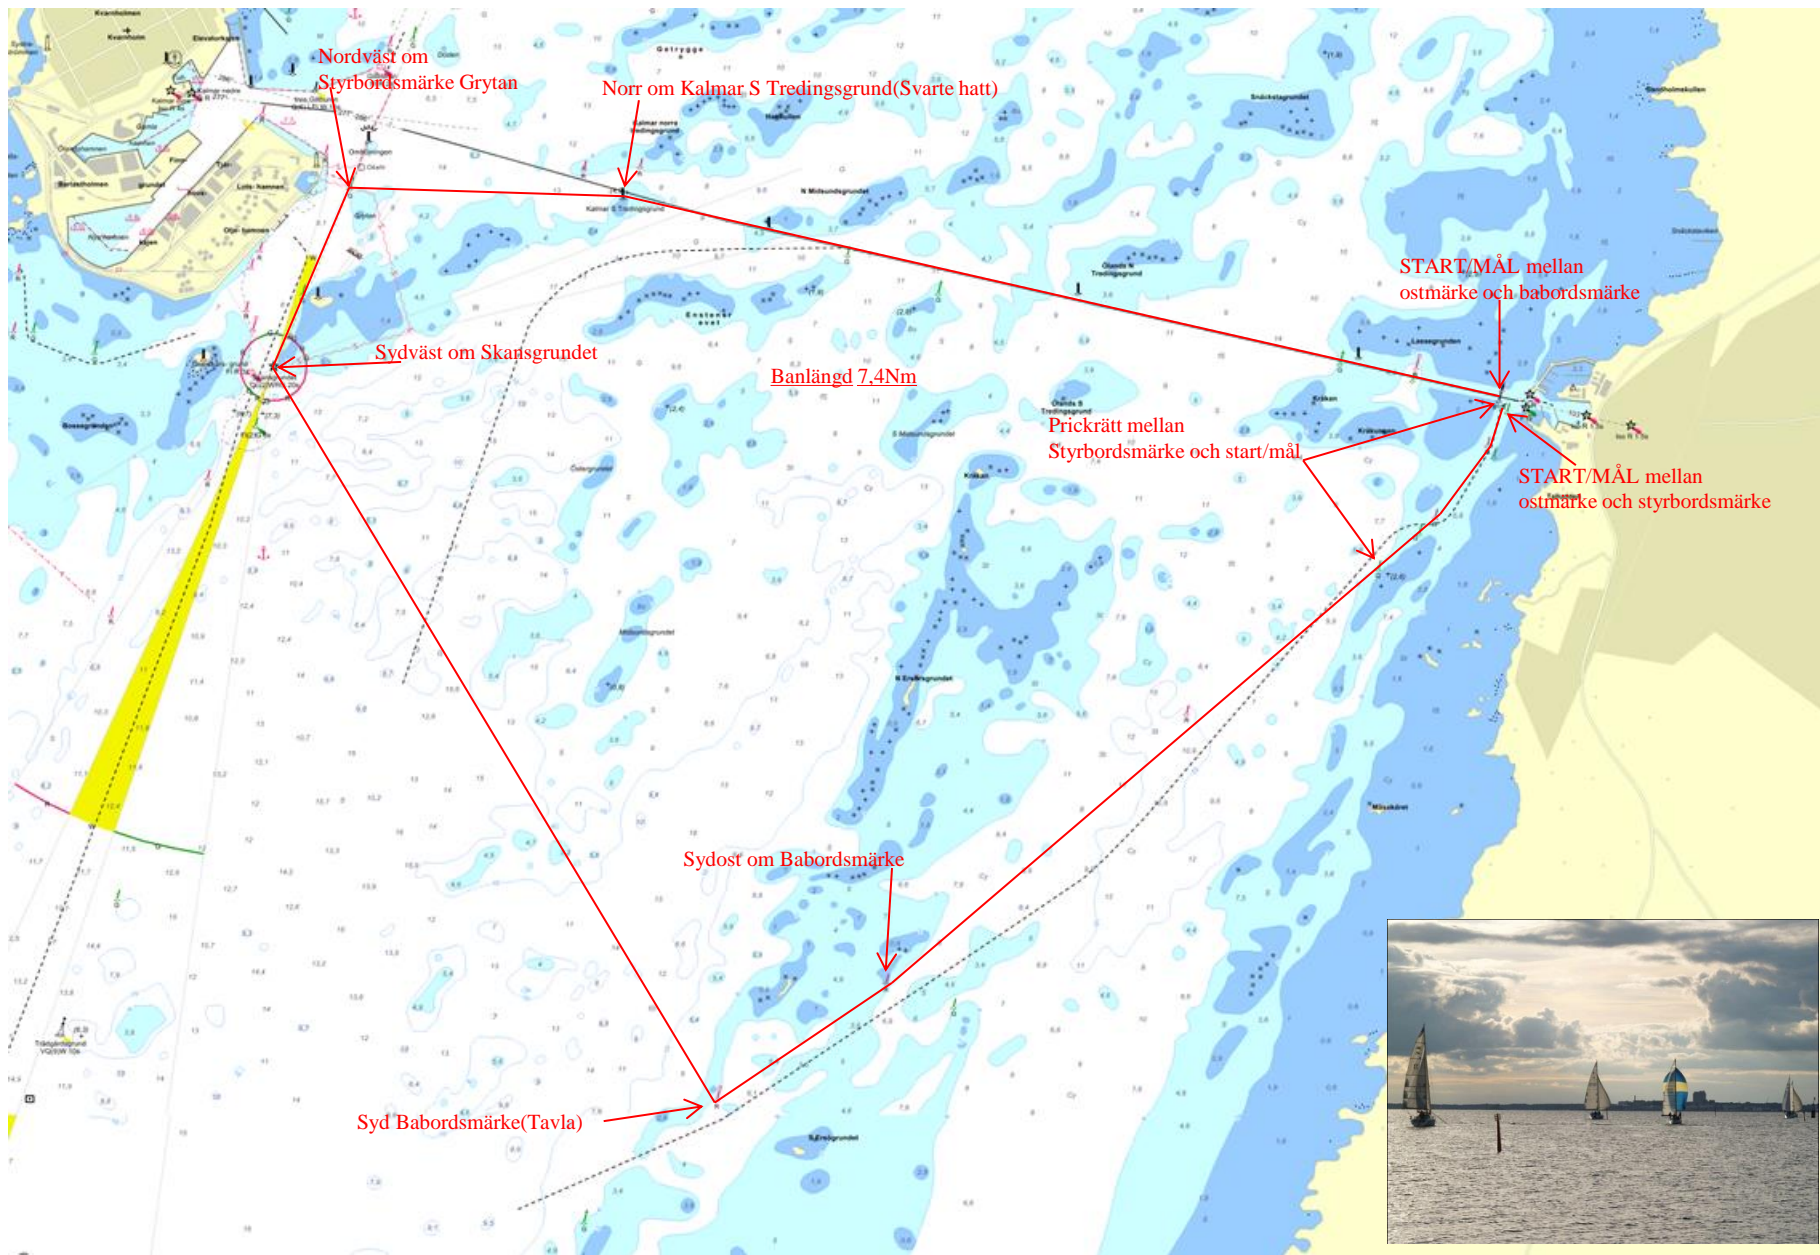

Måndagsseglingar Färjestadens Segelsällskap 2021

PM Måndagsseglingar Färjestadens Segelsällskap 2021

Välkommen att delta på våra Måndagsseglingar

Målsättningen med Måndagsseglingarna är att vi ska få ut så många segelbåtar som möjligt vid samma tillfälle.

Nytt för i år är de Måndagsseglingar som är planerade i september seglas på söndagar och starttiden minskas med 5 timmar, exempel normal starttid kl17:30 en måndag ny start tid söndag 17:30 – 5:00 timmar = kl12:30.

Vi tillämpar Svenska Seglarförbundets beräkningsmall för jaktstart SRS, vind 4-6 m/s, banlängd 7,4Nm samt beräknad målgång 19:15.

Avläs starttid i bifogad tabell (vanligaste båtarna till höger annars kommande sidor). Se banbeskrivning för banan. Banan seglas **motsols från och med 23/8.**