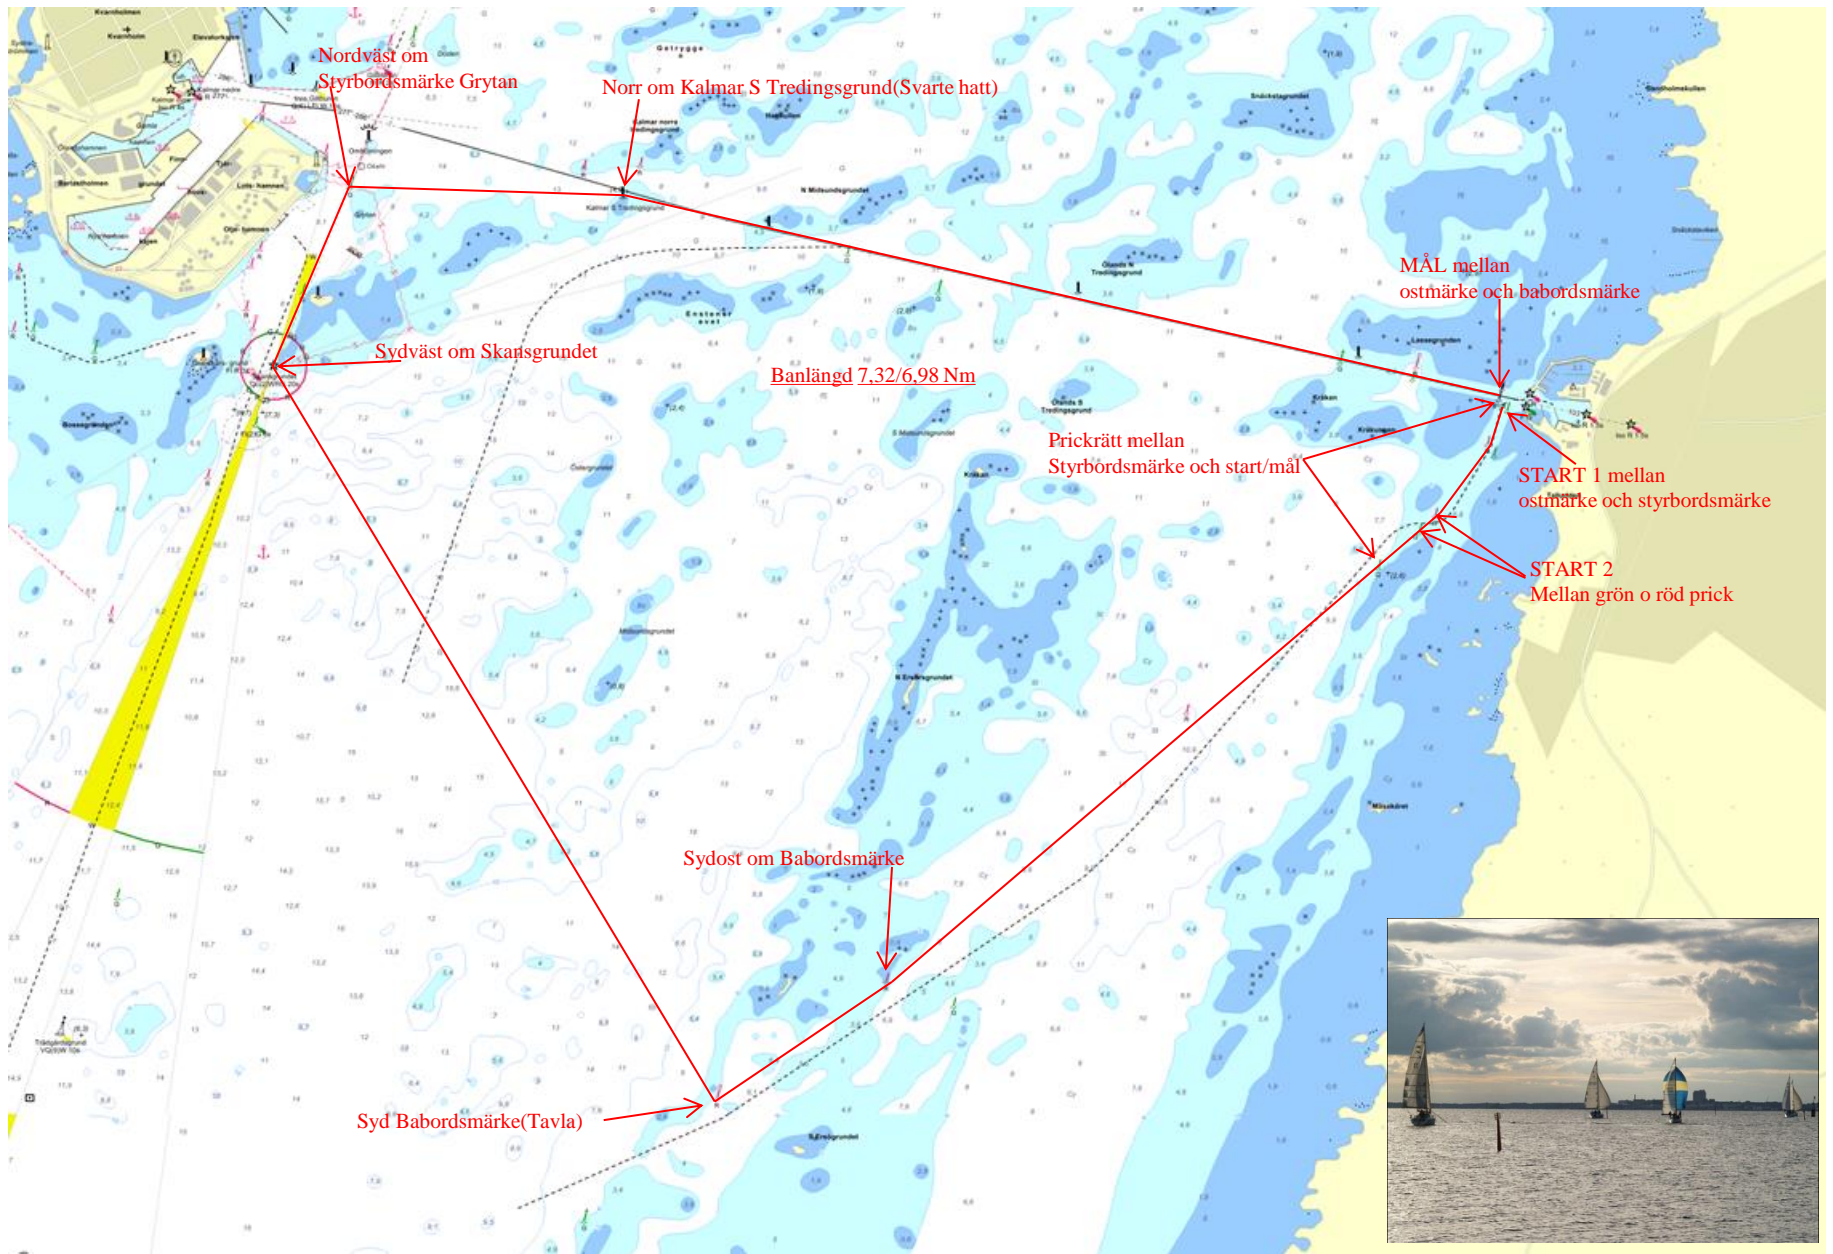

Måndagsseglingar Färjestadens Segelsällskap 2022